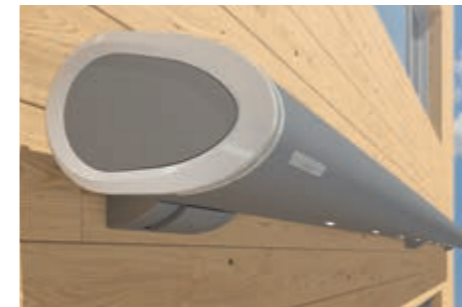

Semina Life/LED – Highlights en varianten

Fris design met moderne techniek

De Semina Life cassette is stijlvol en beschermd tegen weersinvloeden. De fraai gevormde kopplaatringen in RVS-look zijn een fraaie afronding voor de combinatie van framekleur en doekmotief.

- modern en helder design
- innovatief en nagenoeg slijtagevrij sluiten van de zonwering