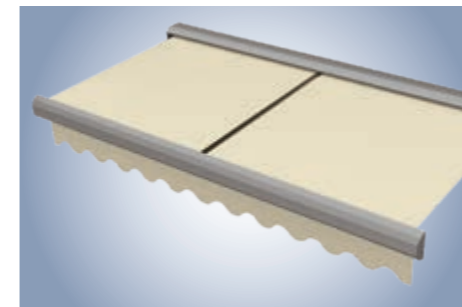

Systemen met meerdere velden voor grote terrassen

Voor bijzonder grote terrassen zijn gekoppelde, 2-delige systemen geschikt, die met één motor in- en uitgeschoven kunnen worden.

- voor zonwering tot 12 m breed en 4 m uitval
- doorgaand doek of spleet-afdekking voor de verbinding van twee doekvelden