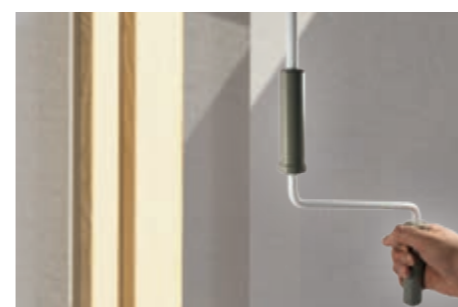

Slingeraandrijving – wanneer de omstandigheden daarom vragen

U kunt uw zonnescherm naar keuze ook met een slinger in- en uitschuiven – bijvoorbeeld wanneer geen elektrische aan-

sluiting mogelijk is. Ook als u uw zonnescherm slechts zeer zelden gebruikt, kan dit een goede oplossing zijn.