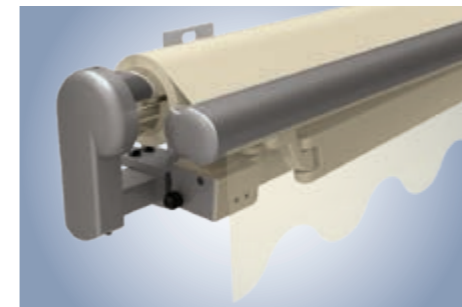

Voor zeer verschillende bouwkundige situaties

Als open zonnescherm is de Topas bijzonder geschikt voor montage in nissen of onder balkons. Er zijn vele verschillende uitvoeringen verkrijgbaar.

- afdekking met een dakprofiel mogelijk
- 2-delige installaties tot 12 m breed met spleetafdekking of doorlopend doek