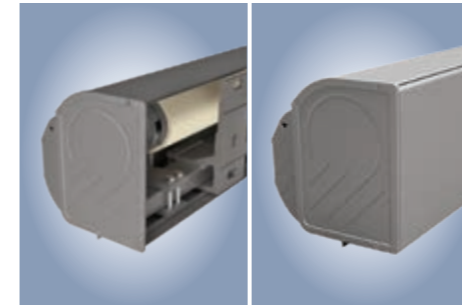

Perfect beschermd en op vele wijzen aan te brengen

Bij opgerold zonnescrm zijn doek en techniek veilig in de cassette beschermd. Afhankelijk van de plaats van montage zijn er verschillende varianten beschikbaar.

- K 2000 met volledig gesloten cassette voor elke bouw-situatie
- I 2000 zonder achterwand-profiel voor de wandmontage