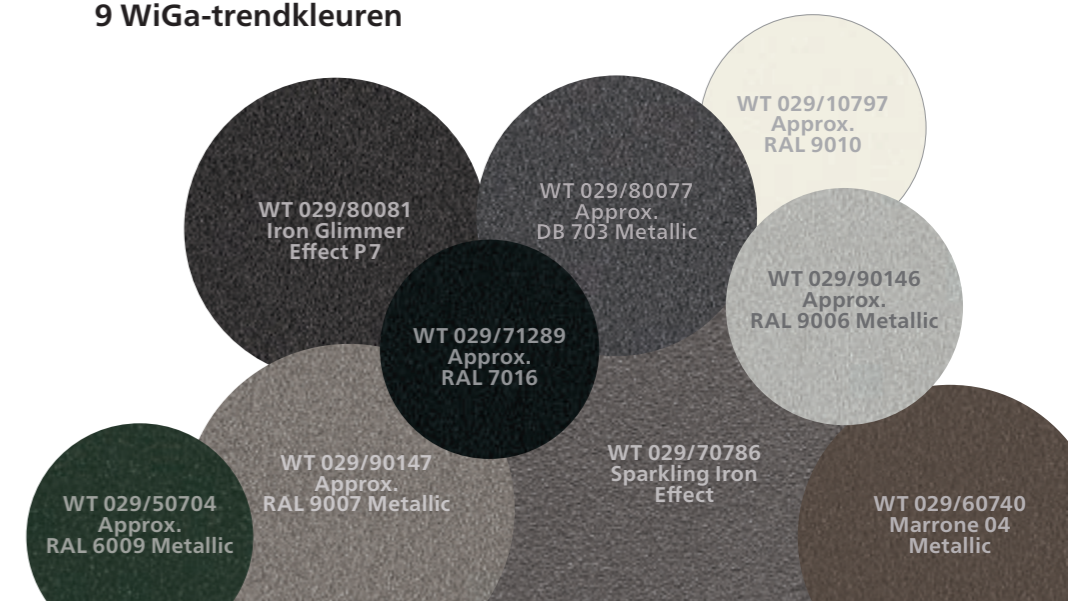

Ze bestaat uit vier verschillende, hoogwaardige doeken: StarScreen, Perluca, Soltis® en glasvezelscreen. Alle bieden optimale zichtbescherming en zonwering voor ramen, terras en balkon. Afhankelijk van de vereisten zijn verschillende maten van transparantie en luchtdoorlaatbaarheid mogelijk.

my collections
Hoogwaardige zonweringdoeken

47 standaard RAL-kleuren

Meer dan 200 topactuele FRAMEKLEUREN

Maximale kleurzekerheid – weinor levert meer dan 200 verschillende framekleuren. Zo kunt u kiezen uit vele kleuren, die harmoniëren met de aanwezige architectuur.

Identieke kleuren – zo past alles perfect bij elkaar

Omdat weinor in de eigen fabriek poedercoat, kunt u bij verschillende weinor producten vertrouwen op kleurgelijkheid en een identieke glans.

Kies uit een rijkdom aan hoogwaardige kleuren:

- 47 standaard RAL-framekleuren, zijdeglans
- 9 krasvaste en resistente WiGa-trendkleuren met een fraaie structuurlook (standaard)
- meer dan 150 speciale RAL-kleuren

9 WiGa-trendkleuren

Bekroond design