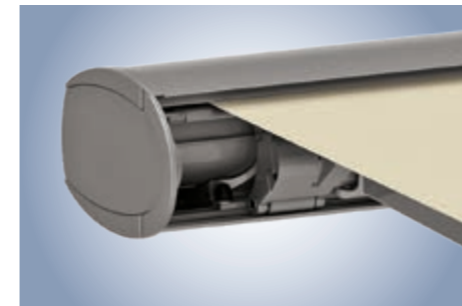

De sikkelsignalering – uniek veilig sluiten

Wanneer de zijdelingse sikkel-elementen gesloten zijn, is het zonneschermb betrouwbaar beschermd tegen vocht en vuil.

- veilig sluiten van het sikkel-element
- unieke gepatenteerde oplossing made by weinor