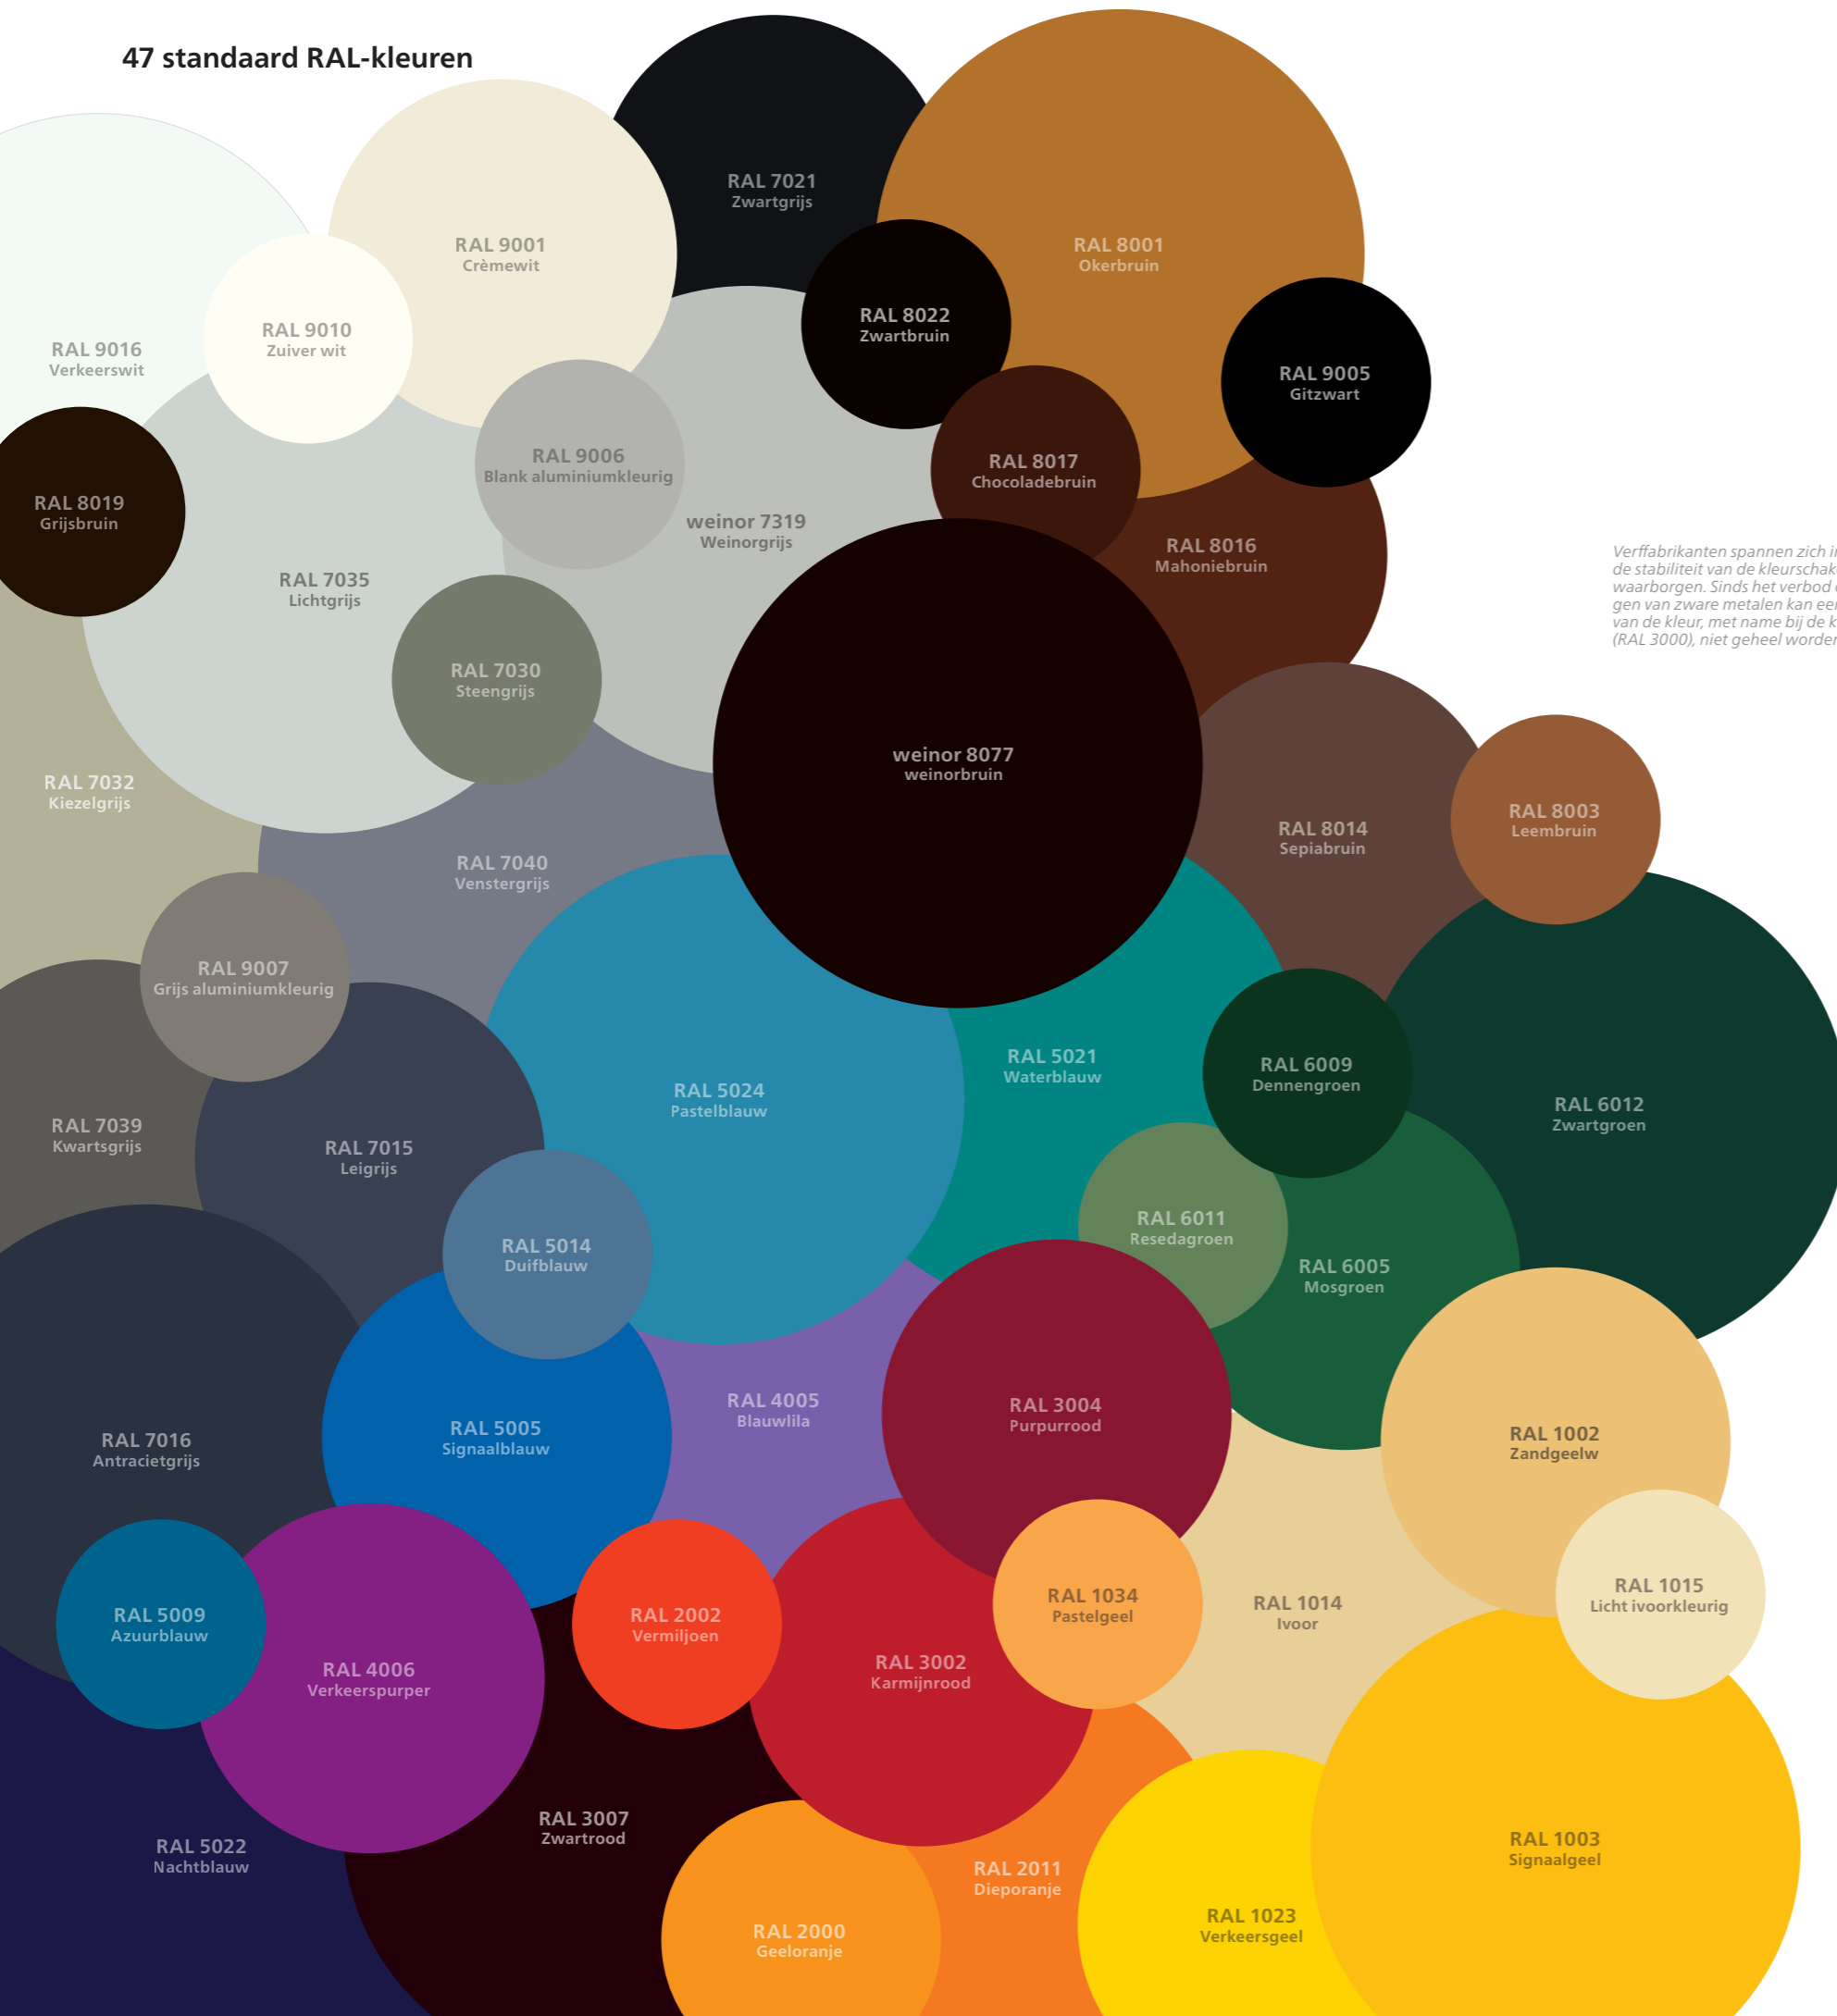

Ze bestaat uit vier verschillende, hoogwaardige doeken: StarScreen, Perluca, Soltis® en glasvezelscreen. Alle bieden optimale zichtbescherming en zonwering voor ramen, terras en balkon. Afhankelijk van de vereisten zijn verschillende maten van transparantie en luchtdoorlaatbaarheid mogelijk.

momentum, mélange en not crazy.

Kies uit de 3 deelcollecties uw lievelingsdessin. Tijdloos neutrale, harmonieuze of creatieve trends – voor elk smaak bieden wij het juiste materiaal en de bijpassende tint.

my collections
Hoogwaardige zonweringdoeken

47 standaard RAL-kleuren

Meer dan 200 topactuele FRAMEKLEUREN

Maximale kleurzekerheid – weinor levert meer dan 200 verschillende framekleuren. Zo kunt u kiezen uit vele kleuren, die harmoniëren met de aanwezige architectuur.